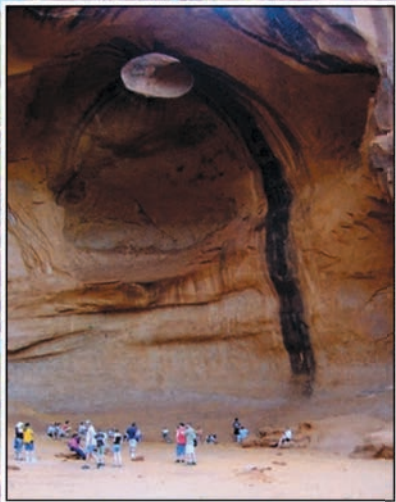

1

**Архангелы Ракель
и Сандальфон**

Фото © Банита Керн