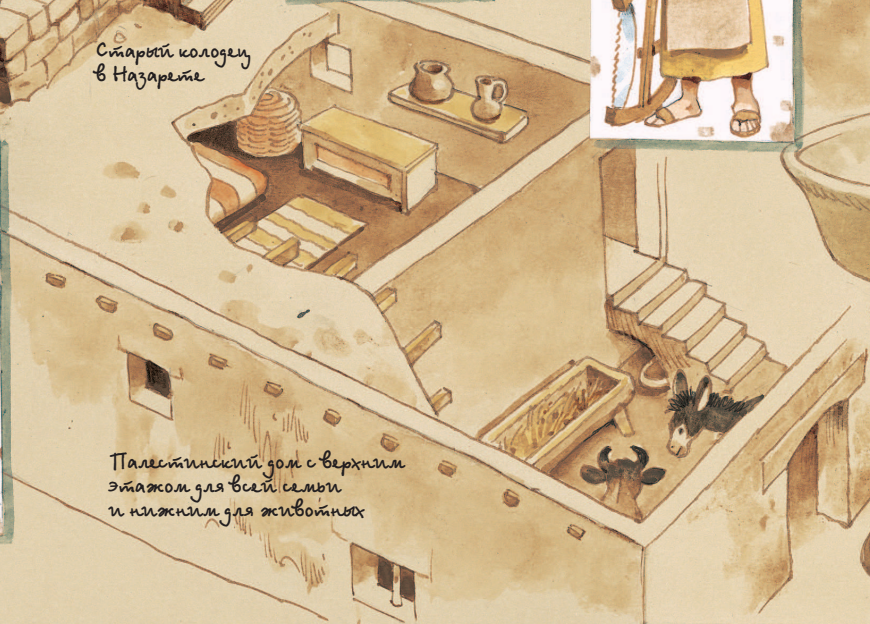

Божовые таблички

Архангел
Гавриил

Шадуф — приспособление
с помощью которого
доставали воду
из колодца

Столярные
инструменты

Старый колодец
в Назарете

Мария

Иосиф

Различная
керамическая
посуда

Елизавета

Палестинский дом с верхним
этажом для всей семьи
и нижним для животных

Лампа

Примитивный ткацкий станок, используемый кочевыми племенами

Иоанн Креститель

Солдаты Ирода

Царь Ирод

Обитатели пустыни