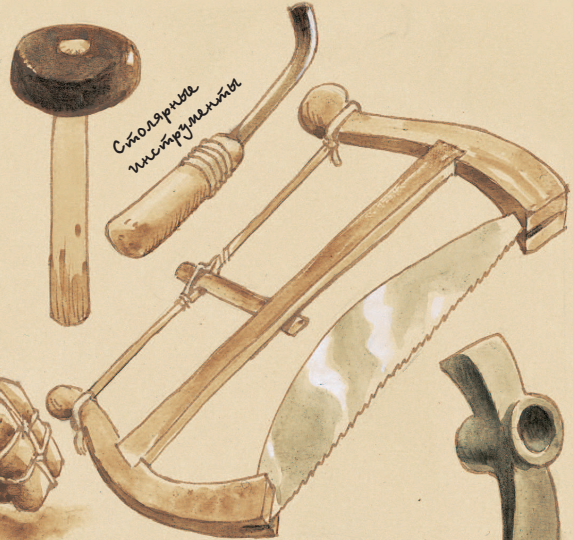

Печь из терракоты

Форма для пресных хлебов

Животные предназначенные для жертвоприношений

Возможно, эта модель похожа на рыбацкие лодки, на которых плавали по Галлийскому морю

Символы апостолов-евангелистов

МАТФЕИ

МАРК

ЛУКА

Двойная чернильница для письма разных цветов

Перо с металлическим наконечником

Ирритурон

Солдат Ирода

и римский легионер

Гробница

Антриум

Тяжелый камень, который проталкивает вход

Лазарь

Священники

Литые панциря

ХРАМ ИРОДА

Пилат

Божовые таблички

Архангел
Гавриил

Шадуф — приспособление
с помощью которого
доставали воду
из колодца

Столярные
инструменты

Старый колодец
в Назарете

Мария

Иосиф

Различная
керамическая
посуда