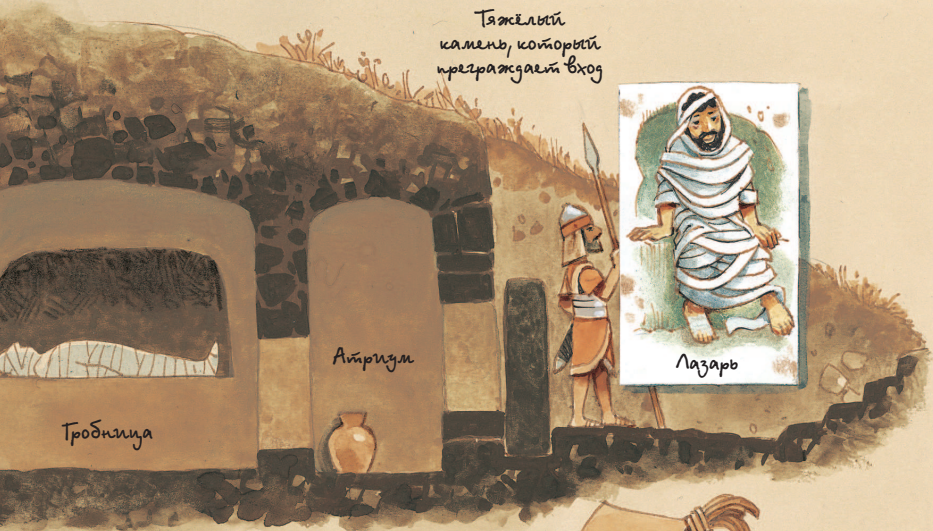

Печь из терракоты

Форма для пресных хлебов

Животные предназначенные для жертвоприношений

Возможно, эта модель похожа на рыбацкие лодки, на которых плавали по Галлийскому морю

Символы апостолов-евангелистов

МАТФЕИ

МАРК

ЛУКА

Двойная чернильница для письма разных цветов

Перо с металлическим наконечником

Ирритурон

Солдат Ирода

и римский легионер