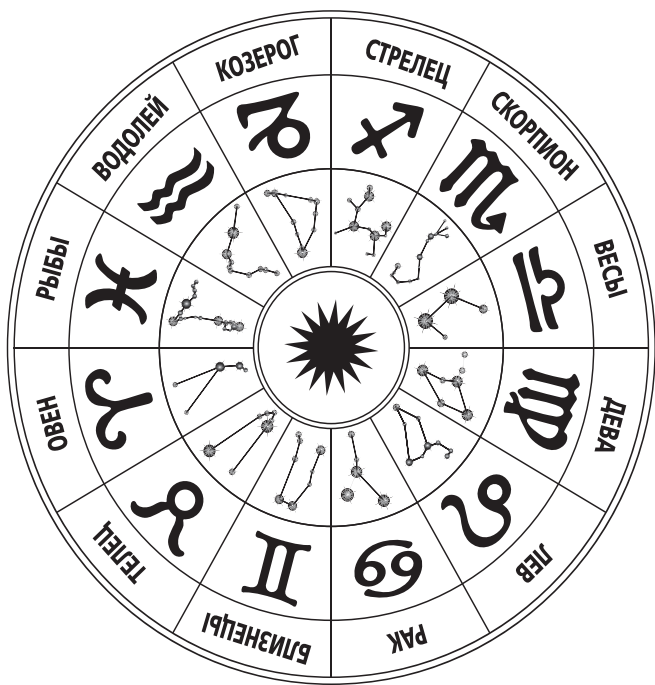

12 Дождов зороскона