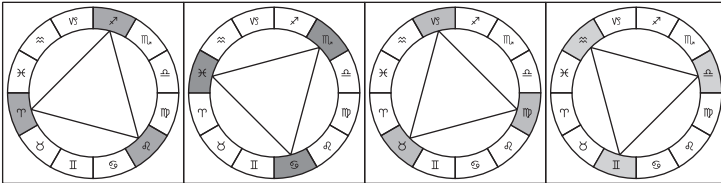

ОГОНЬ	ЗЕМЛЯ	ВОЗДУХ	ВОДА
Овен, Лев, Стрелец	Телец, Дева, Козерог	Близнецы, Весы, Водолей	Рак, Скорпион, Рыбы

- Зодиакальный круг начинается с Овна и далее движется против часовой стрелки: Телец, Близнецы и прочие знаки. Присмотритесь: если соединить между собой знаки одной стихии, то получится треугольник. Поэтому вы часто можете встретить в книгах по астрологии термин «тригон». Например, тригон Воздуха, или воздушный тригон.

Огонь — это активность, а значит творчество. Земля — это практичность, устойчивость, твердая форма. Воздух — это то, что связывает все элементы. Он посредник, коммуникатор. Люди воздушных знаков общительны и открыты. Вода — стихия, отвечающая за эмоции и интуицию.

- Обратите внимание на то, что ни одно из сочетаний характеристик у знаков не повторяется. Например, Дева — женский, земной, мутабельный знак, и второго такого в зодиаке