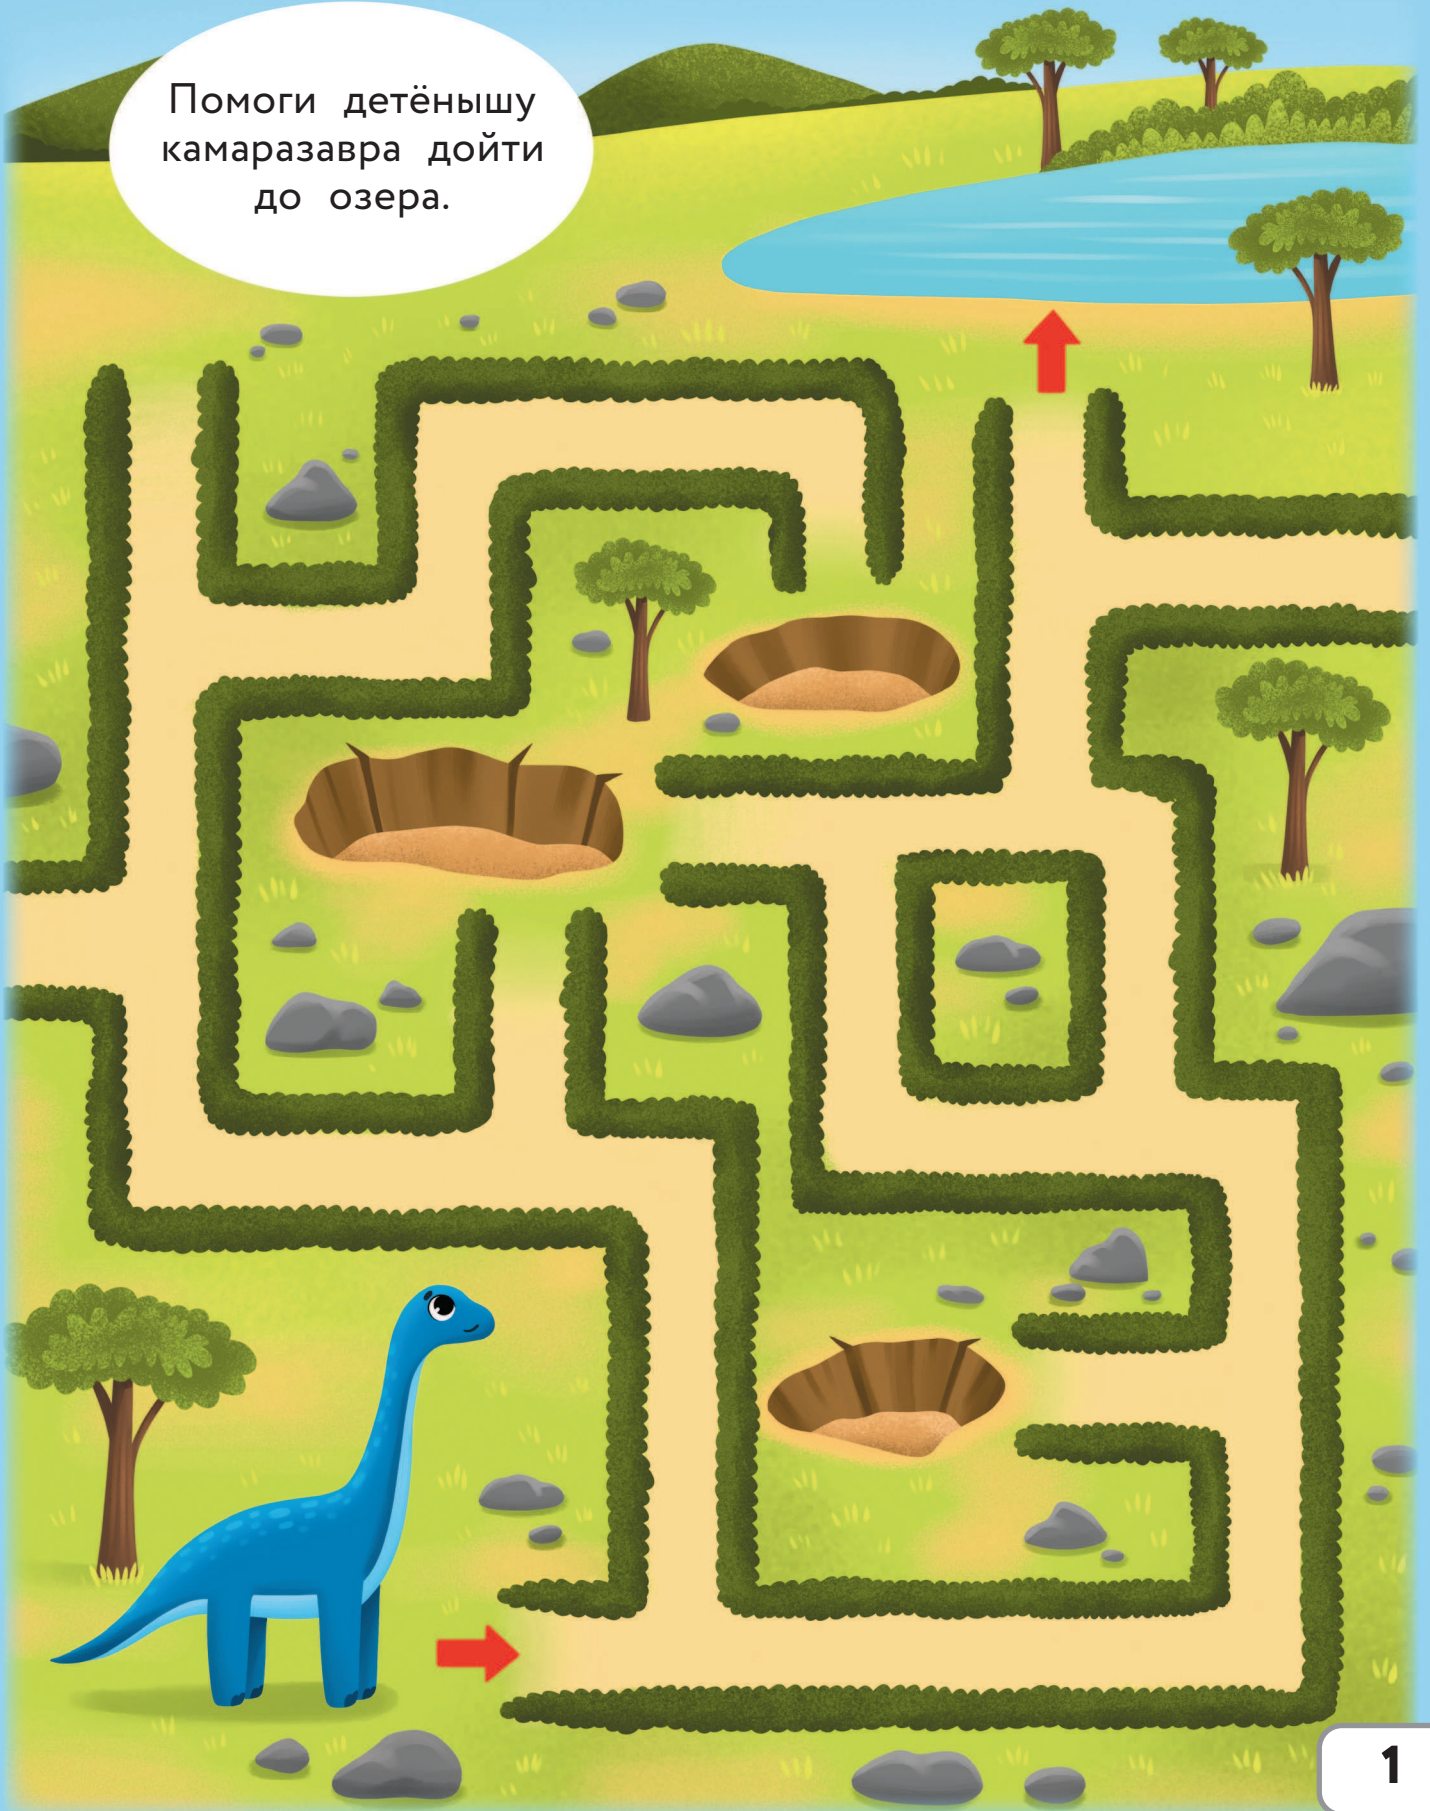

Помоги детёнышу
камаразавра дойти
до озера.

A colorful illustration of a volcano with a winding path leading to the top. A small yellow Stegosaurus is climbing the path, while a larger yellow Stegosaurus stands in the grass at the base. The volcano has several levels of green bushes. The sky is blue with white clouds. A speech bubble is in the top right, and a text box is in the bottom left.

Малыш
стегозавр забрался
на вершину вулкана.
Укажи ему путь
к маме.

ИНТЕРЕСНЫЙ ФАКТ:
по мнению учёных,
пластины на спине
могли менять цвет.

Помоги
рыбке уплыть
от танистрофея.