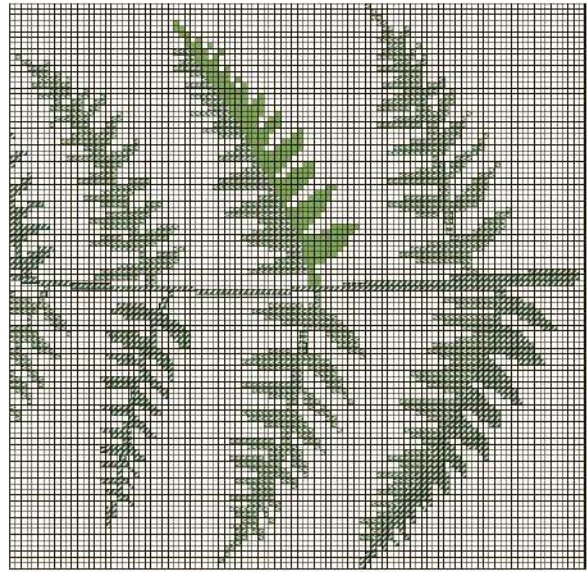

- VH 4012
- PL 133
  HF 32
- FL 701
  HF 600
- FL 136
  HF 25
- FL 120
  HF 19
- HF 705
- FL 316
  HF 215
- FL 241
  HF 240
- HF 709