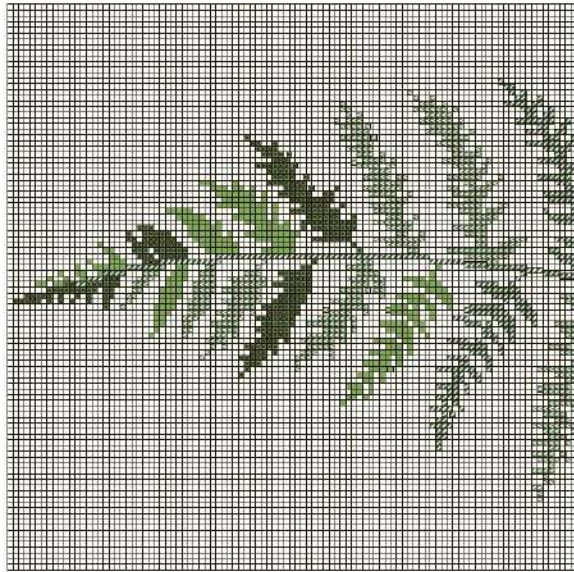

- FL 141
  HF 40
- FL 201
  HF 100
- FL 111
  HF 10
- FL 202
  HF 101