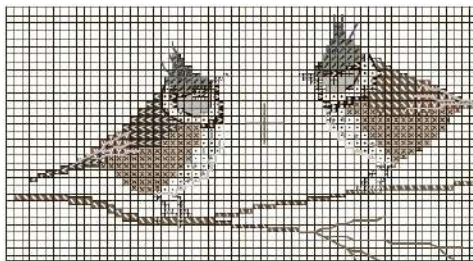

- VH 4012
- PL 133
  HF 32
- FL 701
  HF 600
- FL 136
  HF 25
- FL 120
  HF 19
- HF 705
- FL 316
  HF 215
- FL 241
  HF 240
- HF 709