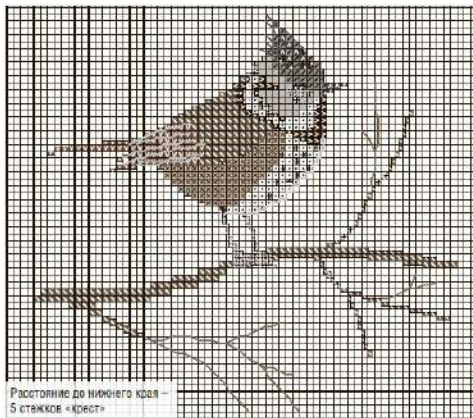

Расстояние до нижнего края – 5 стежков «крест»