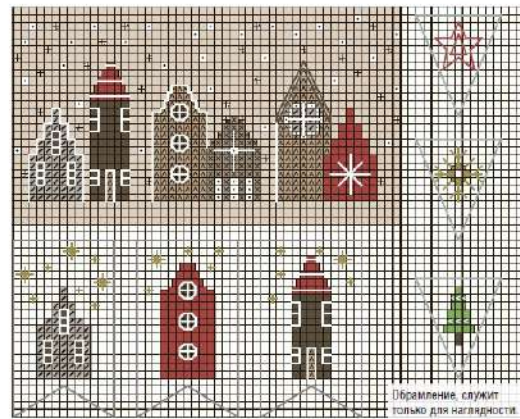

1. FL 108
     HF 7
   - FL 322
     HF 222
   - FL 316
     HF 215
   - FL 701
     HF 600
   - FL 136
     HF 25
   - FL 501
     HF 400
   - Цвет 2234, нить в 1 стежок
   - FL 141
     HF 40
   - FL 202
     HF 101
2. **Открытка «Снегурочка-Домик»**
   Размер открытки – 11 × 14 см, включая листочки-подарки и конверт.
3. **Гарланд «Домик»**
   Размер одного вышивки – 5,2 × 2,7 см.
4. **Домик на ветке**
   Размер большого домика – 21 × 15 см.
   Размер маленького домика – 13 × 9,5 см.
5. **Звезда на проволоке**
   Размер вышивки из проволоки, включая вышитую бирку, – 15 × 12,5 см.
6. **Домик на проволоке (с. 95)**
   К длине бирки размер – 21,5 × 15,5 см) прилагается 3 вышивки.