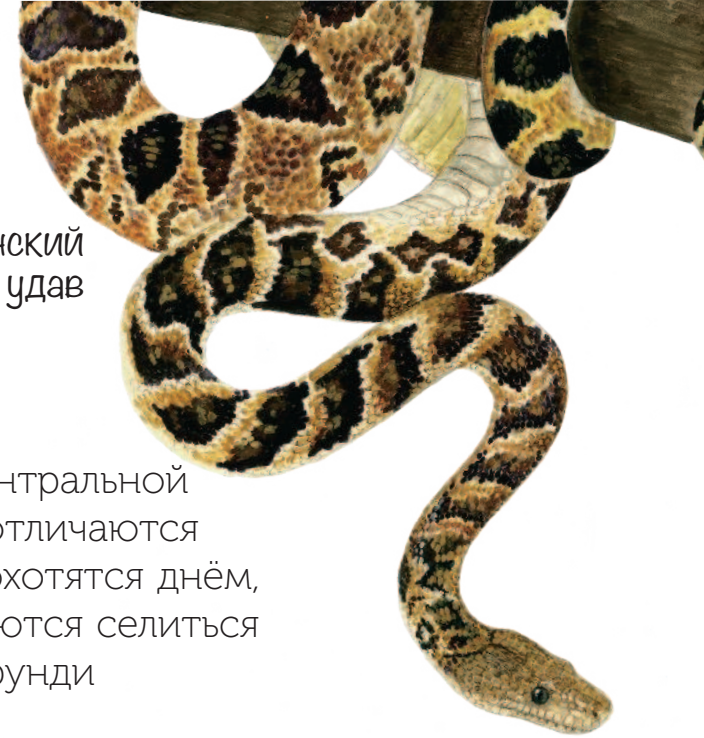

23 Пальмовая белка
зубы у белки растут всю жизнь и всегда острые

27 Императорский пингвин, 120 см, 40 кг.
Малый пингвин, 43 см, 2 кг 500 г

30 Международный день зебры

АНТАРКТИДА

Субантарктический пингвин

Пингвины обитают только в Южном полушарии: у берегов Антарктики, в Новой Зеландии, Австралии, Южной Африке и Южной Америке.

Лисья белка

Данаида
монарх

Кубинский
удав

СЕВЕРНАЯ АМЕРИКА

Ягуарунди обитают в Южной и Центральной Америке и весят 5 кг. Их повадки отличаются от повадок других кошачьих: они охотятся днём, на земле, хорошо плавают и стараются селиться рядом с водой. Прирученные ягуарунди охраняют людей от крыс и змей.