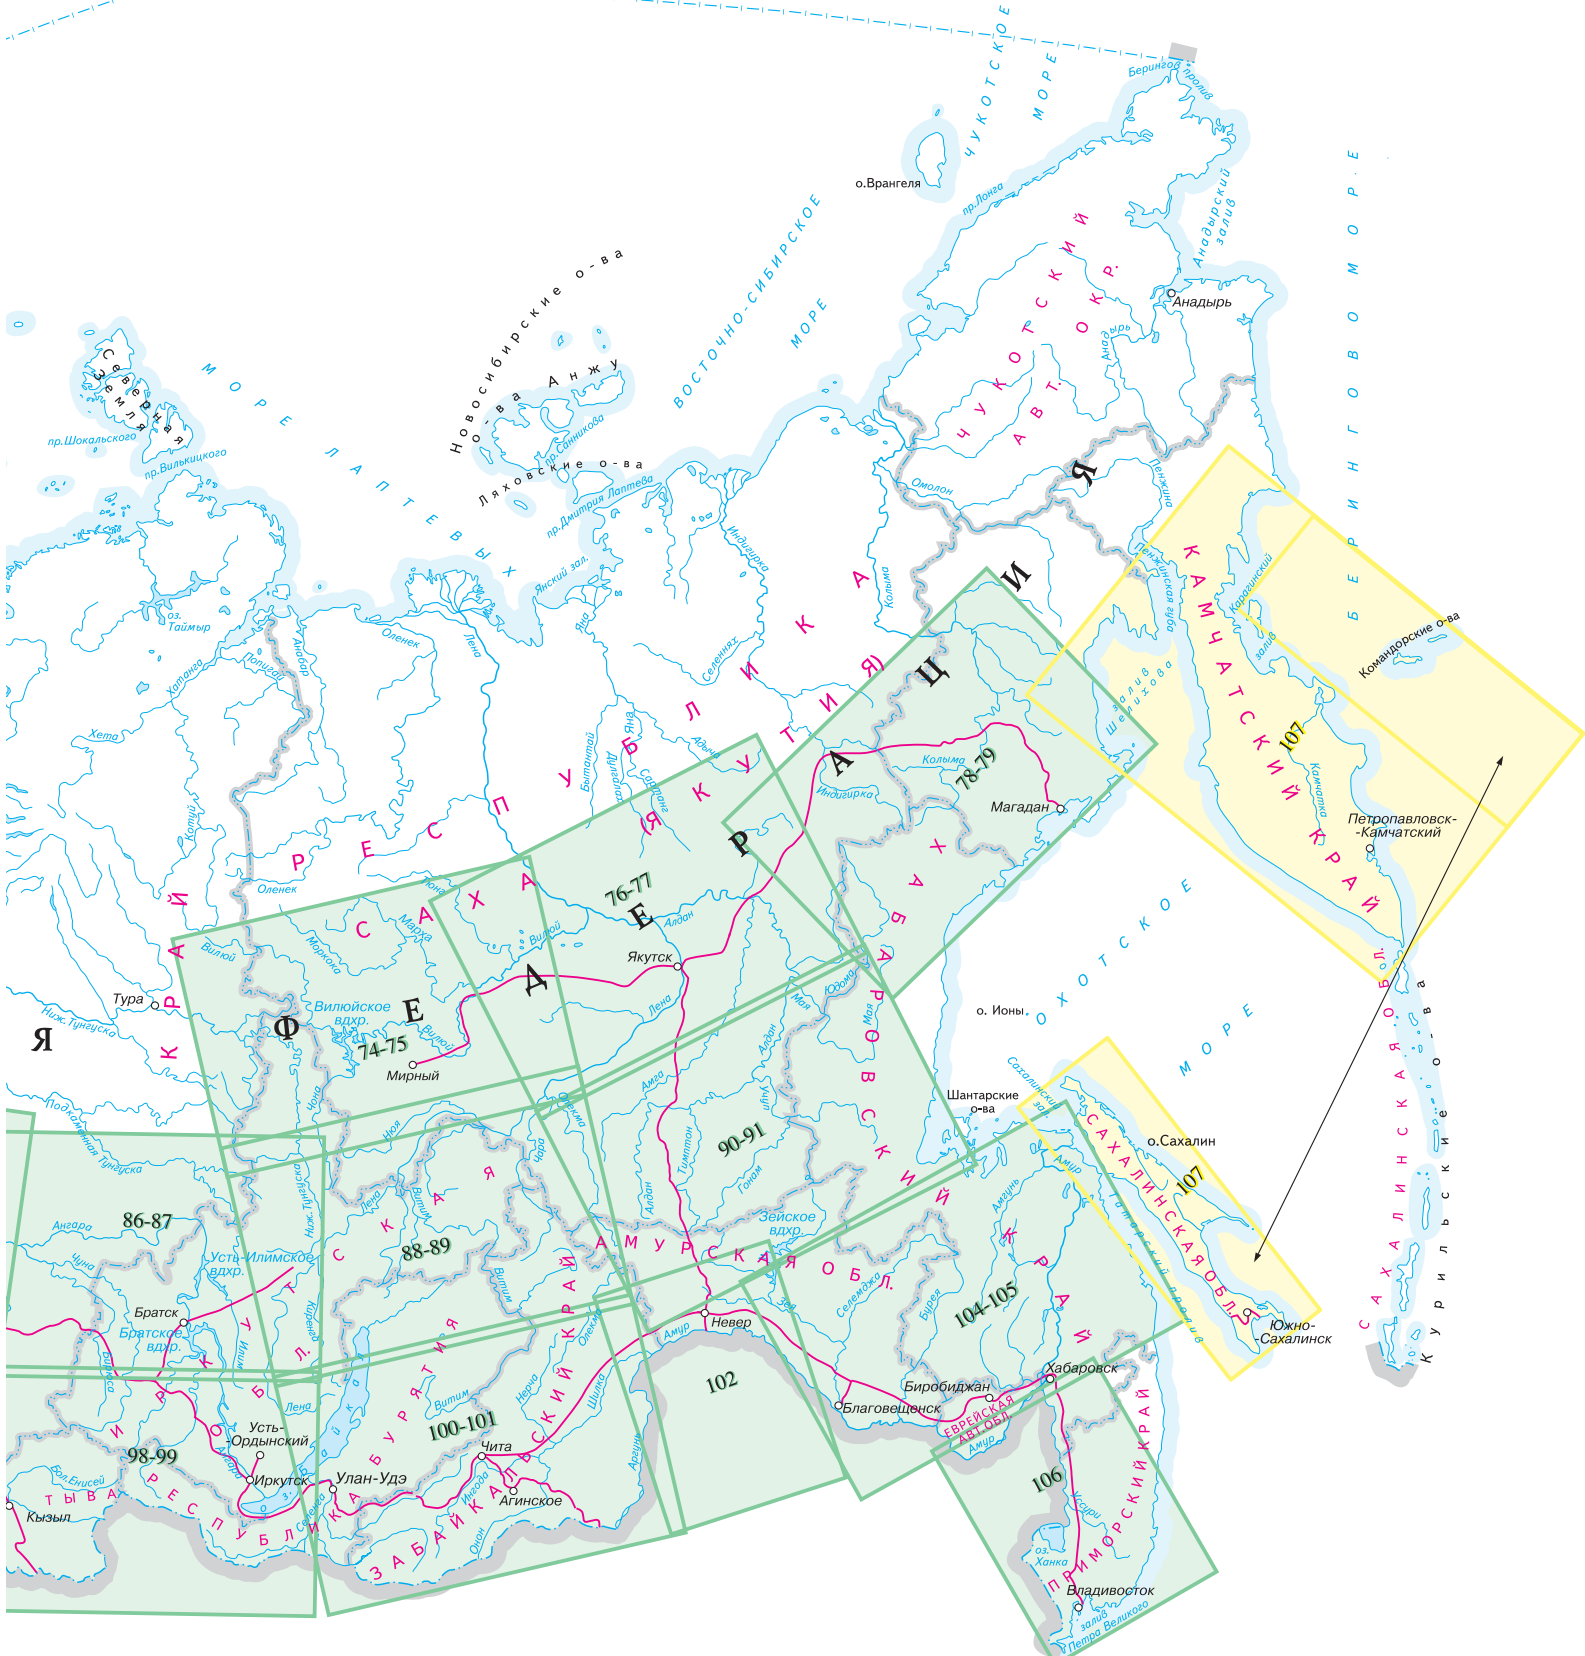

Оформления листов карт

Листы карт масштабов:

12-13	1:200 000	42	1:1 250 000
22-23	1:500 000	70-71	1:2 500 000
46-47	1:1 000 000	107	1:5 000 000