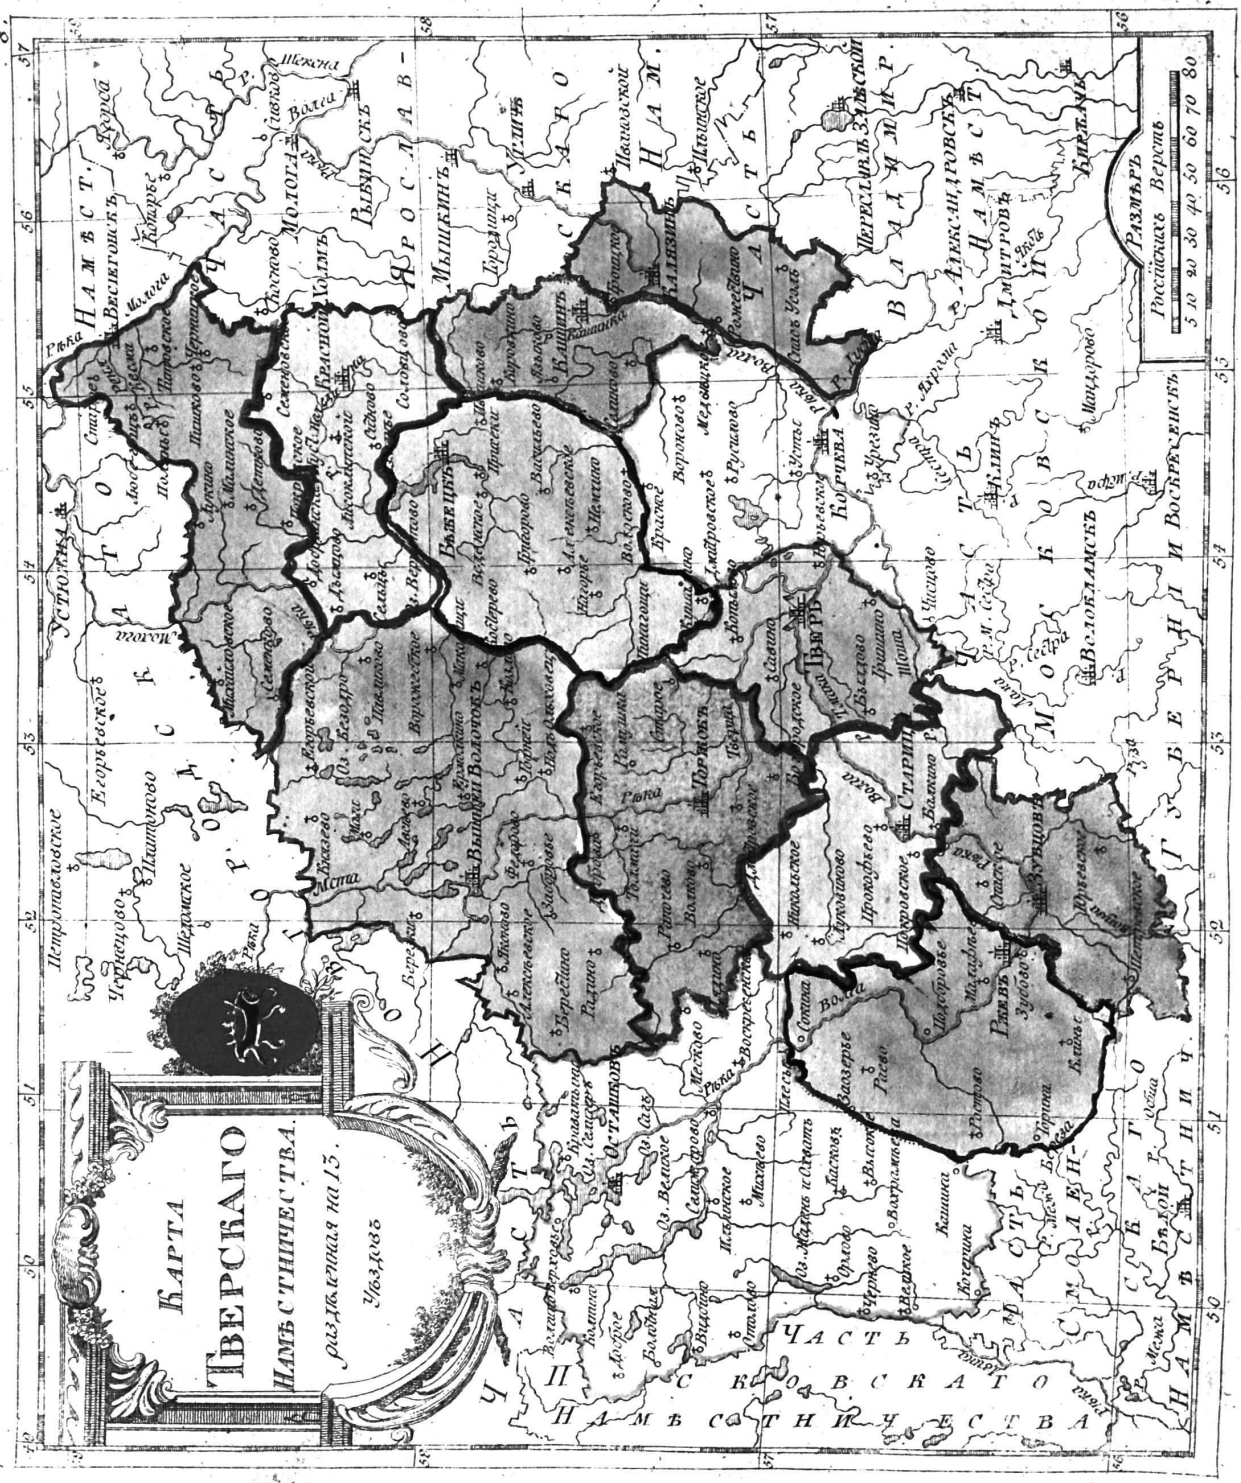

Атлас Российской империи

**Москва
«Книга по Требованию»**

УДК 93
ББК 63.3
А92

А92 Атлас Российской империи / – М.: Книга по Требованию, 2024. – 46 с.

ISBN 978-5-458-06179-7

Атлас Российской империи, Состоящий из 46 карт, Изданный во граде Св. Петра 1792 года.

**КАРТА
ТВЕРСКАГО
НАМЕСТНИЧЕСТВА.**
Раздѣленная на 15.
Частей.

Российская Верста
5 0 20 30 40 50 60 70 80

51 52 53 54 55 56 57 58

50 51 52 53 54 55 56 57 58

КАРТА
ИМПЕРАТОРСКИХ
НАМЕСТИЧЕСТВЪ

Въздѣланы
и до издѣланы

3 10 20 30 40 50 60 70 80 90 100

Российская Имперія

**КАРТА
ОЛОНЕЦКАГО
НАМЕСТНИЧЕСТВА**

Выдана на 8. Июл. 1806.

КАРТА
ЯРОСЛАВСКАГО
НАМЕСТНИЧЕСТВА

Гос. Типограф. на 12 Января 1868

Издание 1868

ВОЛОГДСКАГО
ЧАСТЬ
НАМЕСТ.

КАРТА ГОСТИНИЦАГО НАМЪСТНИЧЕСТВА

СОСЛОЖЕНА ИЗЪ 2 ОБА
ЛАНЪСКИХЪ НАМЪСТНИЧЕСТВЪ

РАЗМѢРЪ
Россійскихъ Верстѣ

58 59 60 61 62 63 64

58 59 60 61 62 63 64