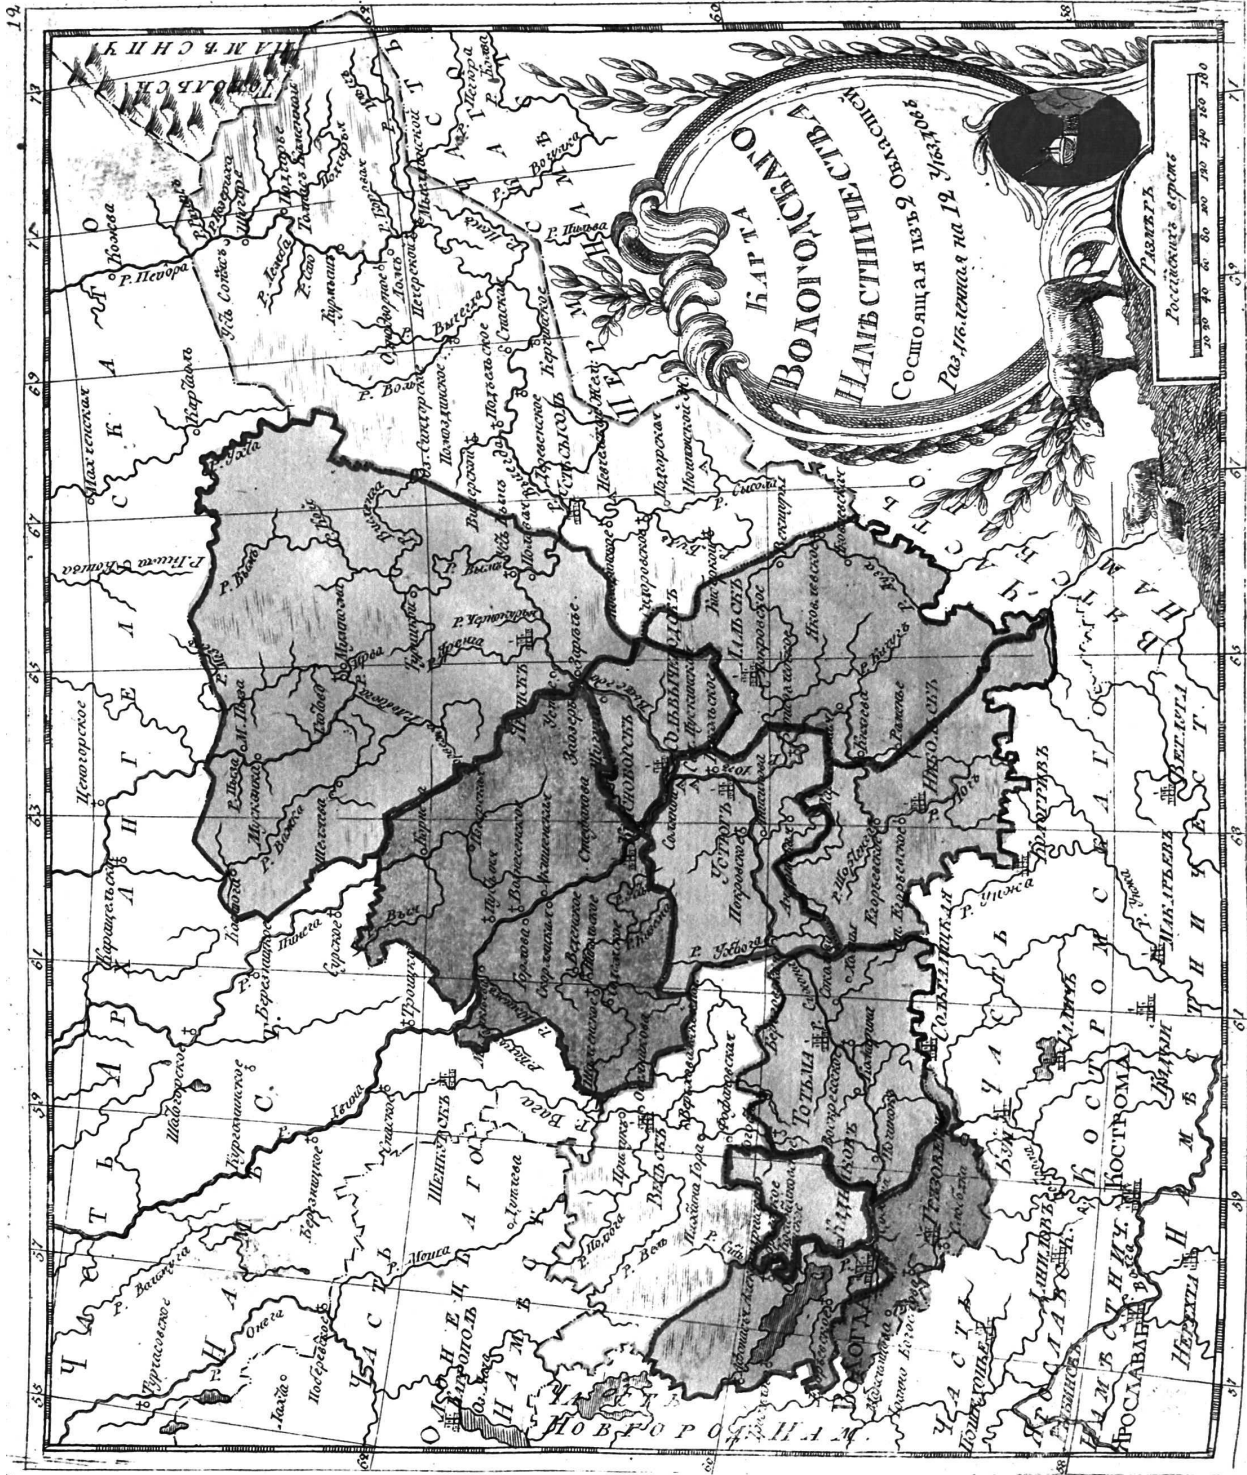

Атлас Российской империи

**Москва
«Книга по Требованию»**

УДК 93
ББК 63.3
А92

А92 Атлас Российской империи / – М.: Книга по Требованию, 2024. – 46 с.

ISBN 978-5-458-06179-7

Атлас Российской империи, Состоящий из 46 карт, Изданный во граде Св. Петра 1792 года.

**КАРТА
ТВЕРСКАГО
НАМЕСТНИЧЕСТВА.**
Раздѣленная на 15.
Частей.

Российская Верста
5 0 20 30 40 50 60 70 80

51 52 53 54 55 56 57 58

50 51 52 53 54 55 56 57 58

КАРТА
ИМПЕРАТОРСКИХ
НАМЕСТИЧЕСТВЪ

Въздѣланы
и до издѣланы

3 10 20 30 40 50 60 70 80 90 100

Российская Имперія

**КАРТА
ОЛОНЕЦКАГО
НАМЕСТНИЧЕСТВА**

Выдана на 8. Июл. 1806.

КАРТА
ЯРОСЛАВСКАГО
НАМЕСТНИЧЕСТВА

Гос. Типограф. на 12 Января 1868

Издание 1868

ВОЛОГДСКАГО
ЧАСТЬ
НАМЕСТ.

КАРТА ГОСТИНИЦАГО НАМЪСТНИЧЕСТВА

СОСЛОЖЕНА ИЗЪ 2 ОБА
ЛАНЪСКИХЪ НАМЪСТНИЧЕСТВЪ

РАЗМѢРЪ
Россійскихъ Верстѣ

58 59 60 61 62 63 64

58 59 60 61 62 63 64