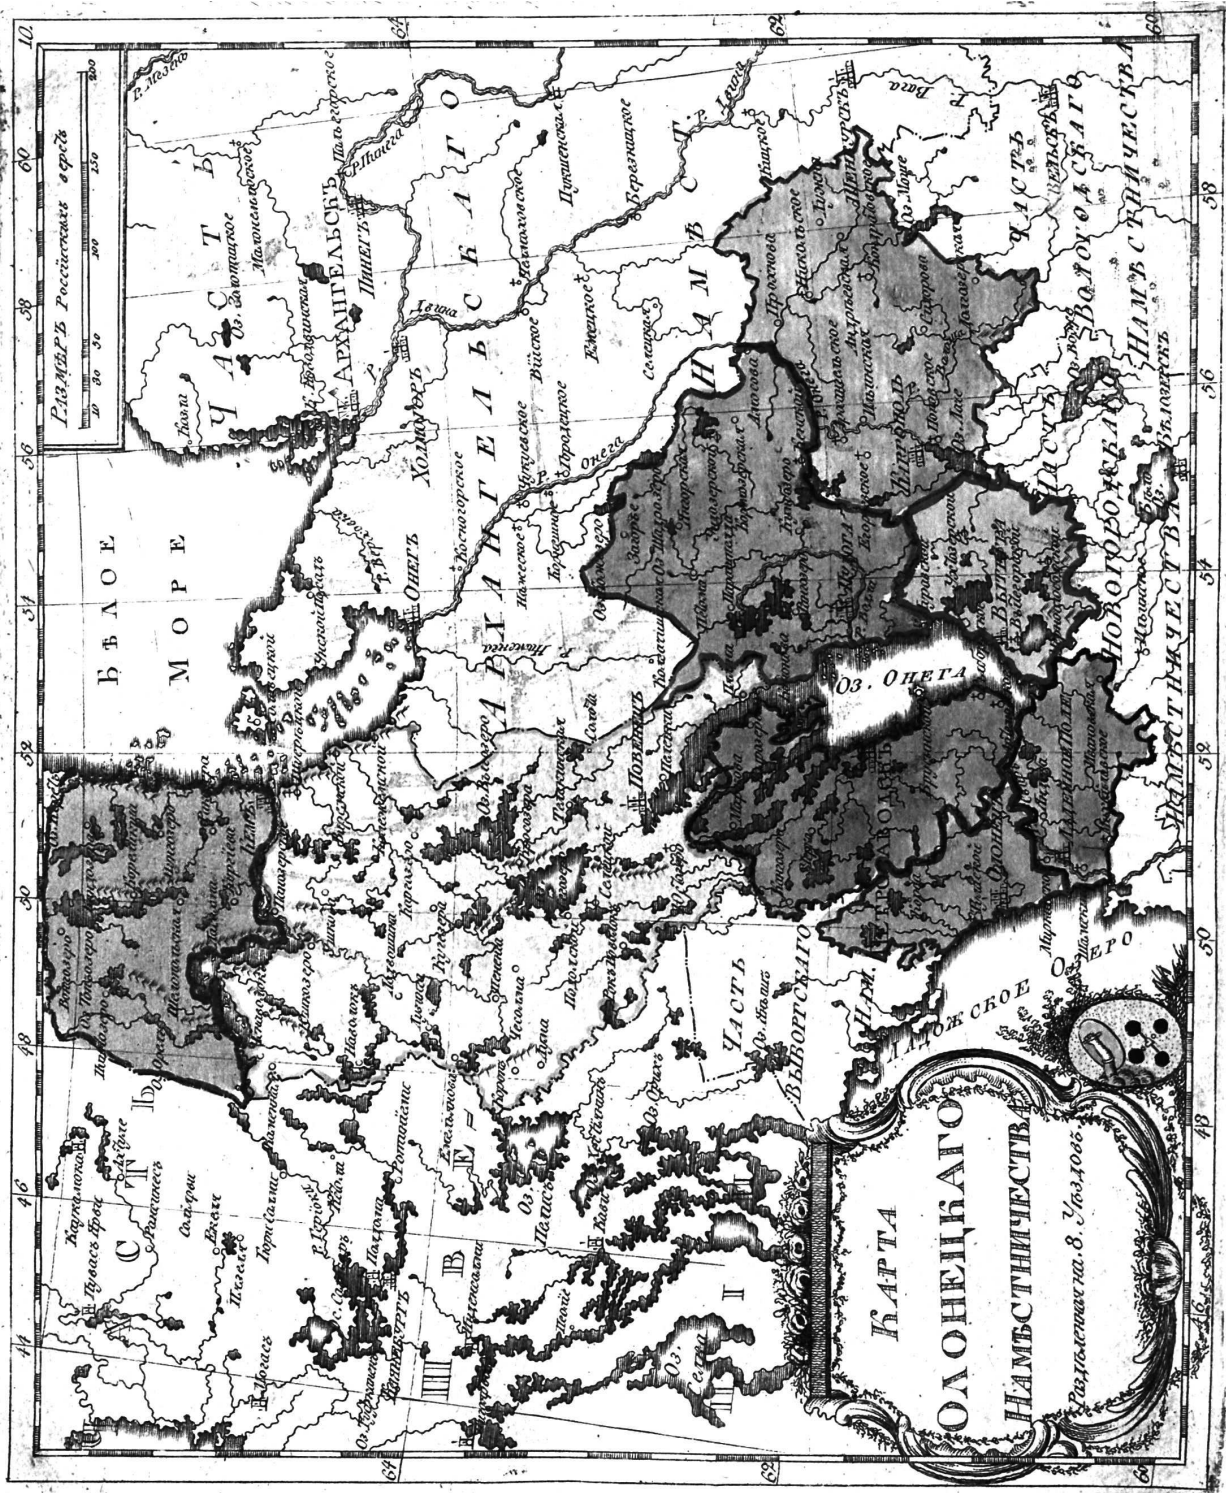

Атлас Российской империи

**Москва
«Книга по Требованию»**

УДК 93
ББК 63.3
А92

А92 Атлас Российской империи / – М.: Книга по Требованию, 2024. – 46 с.

ISBN 978-5-458-06179-7

Атлас Российской империи, Состоящий из 46 карт, Изданный во граде Св. Петра 1792 года.

**КАРТА
ТВЕРСКАГО
НАМЕСТНИЧЕСТВА.**
Раздѣленная на 15.
Частей.

Российская Верста
5 0 20 30 40 50 60 70 80

51 52 53 54 55 56 57 58

50 51 52 53 54 55 56 57 58

КАРТА
ИМПЕРАТОРСКИХ
НАМЕСТИЧЕСТВЪ

Въздѣланы
и до издѣланы

3 10 20 30 40 50 60 70 80 90 100

Российская Имперія

**КАРТА
ОЛОНЕЦКАГО
НАМЕСТНИЧЕСТВА**

Выдана на 8. Июл. 1806.

КАРТА
ЯРОСЛАВСКАГО
НАМЕСТНИЧЕСТВА

Гос. Типограф. на 12 Января 1868

Издание 1868

ВОЛОГДСКАГО
ЧАСТЬ
НАМЕСТ.