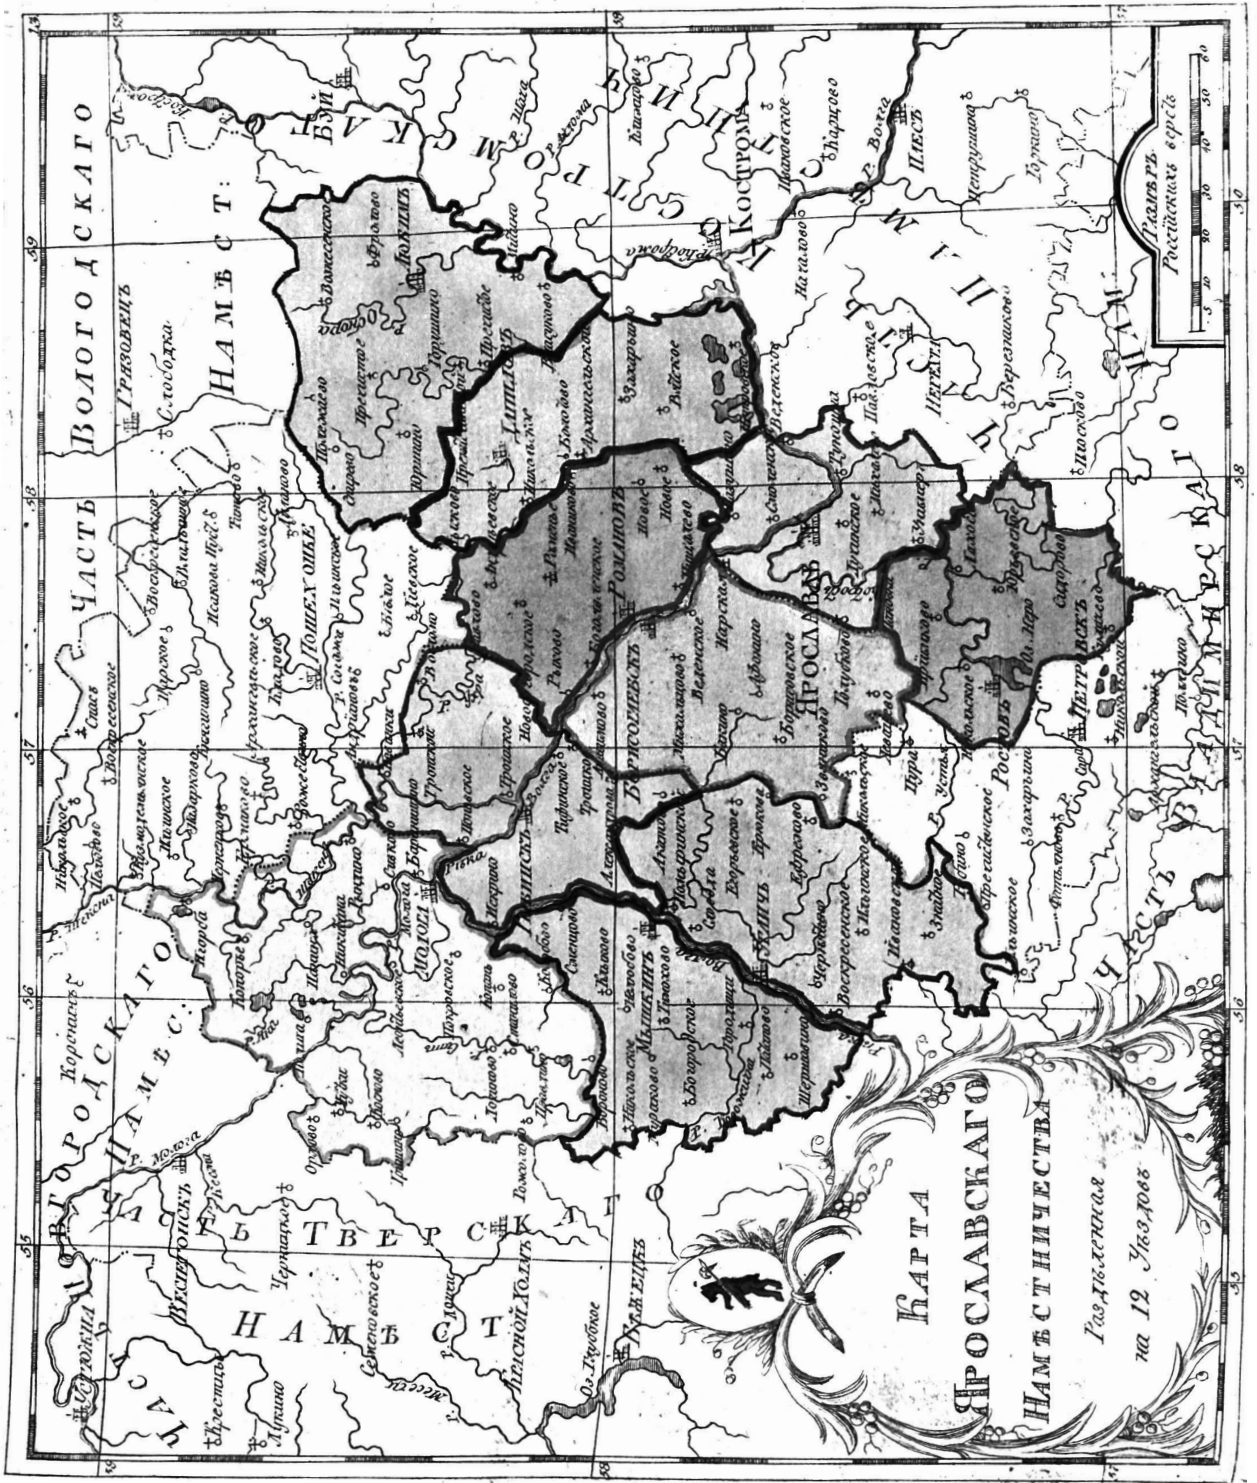

Атлас Российской империи

**Москва
«Книга по Требованию»**

УДК 93
ББК 63.3
А92

А92 Атлас Российской империи / – М.: Книга по Требованию, 2024. – 46 с.

ISBN 978-5-458-06179-7

Атлас Российской империи, Состоящий из 46 карт, Изданный во граде Св. Петра 1792 года.

**КАРТА
ТВЕРСКАГО
НАМЕСТНИЧЕСТВА.**
Раздѣленная на 15.
Частей.

Российская Верста
5 0 20 30 40 50 60 70 80

51 52 53 54 55 56 57 58

50 51 52 53 54 55 56 57 58

КАРТА
ИМПЕРАТОРСКИХ
НАМЕСТИЧЕСТВЪ

Въздѣланы
и до издѣланы

3 10 20 30 40 50 60 70 80 90 100

Российская Имперія

**КАРТА
ОЛОНЕЦКАГО
НАМЕСТНИЧЕСТВА**

Выдана на 8. Июл. 1806.

КАРТА
ЯРОСЛАВСКАГО
НАМЕСТНИЧЕСТВА

Гос. Типограф. на 12 Января 1868

Издание 1868

ВОЛОГДСКАГО
ЧАСТЬ
НАМЕСТ.

КАРТА ГОСТИНИЦАГО НАМЪСТНИЧЕСТВА

СОСЛОЖЕНА ИЗЪ 2 ОБА
ЛАНЪСКИХЪ НАМЪСТНИЧЕСТВЪ

РАЗМѢРЪ
Россійскихъ Верстѣ

58 59 60 61 62 63 64

58 59 60 61 62 63 64