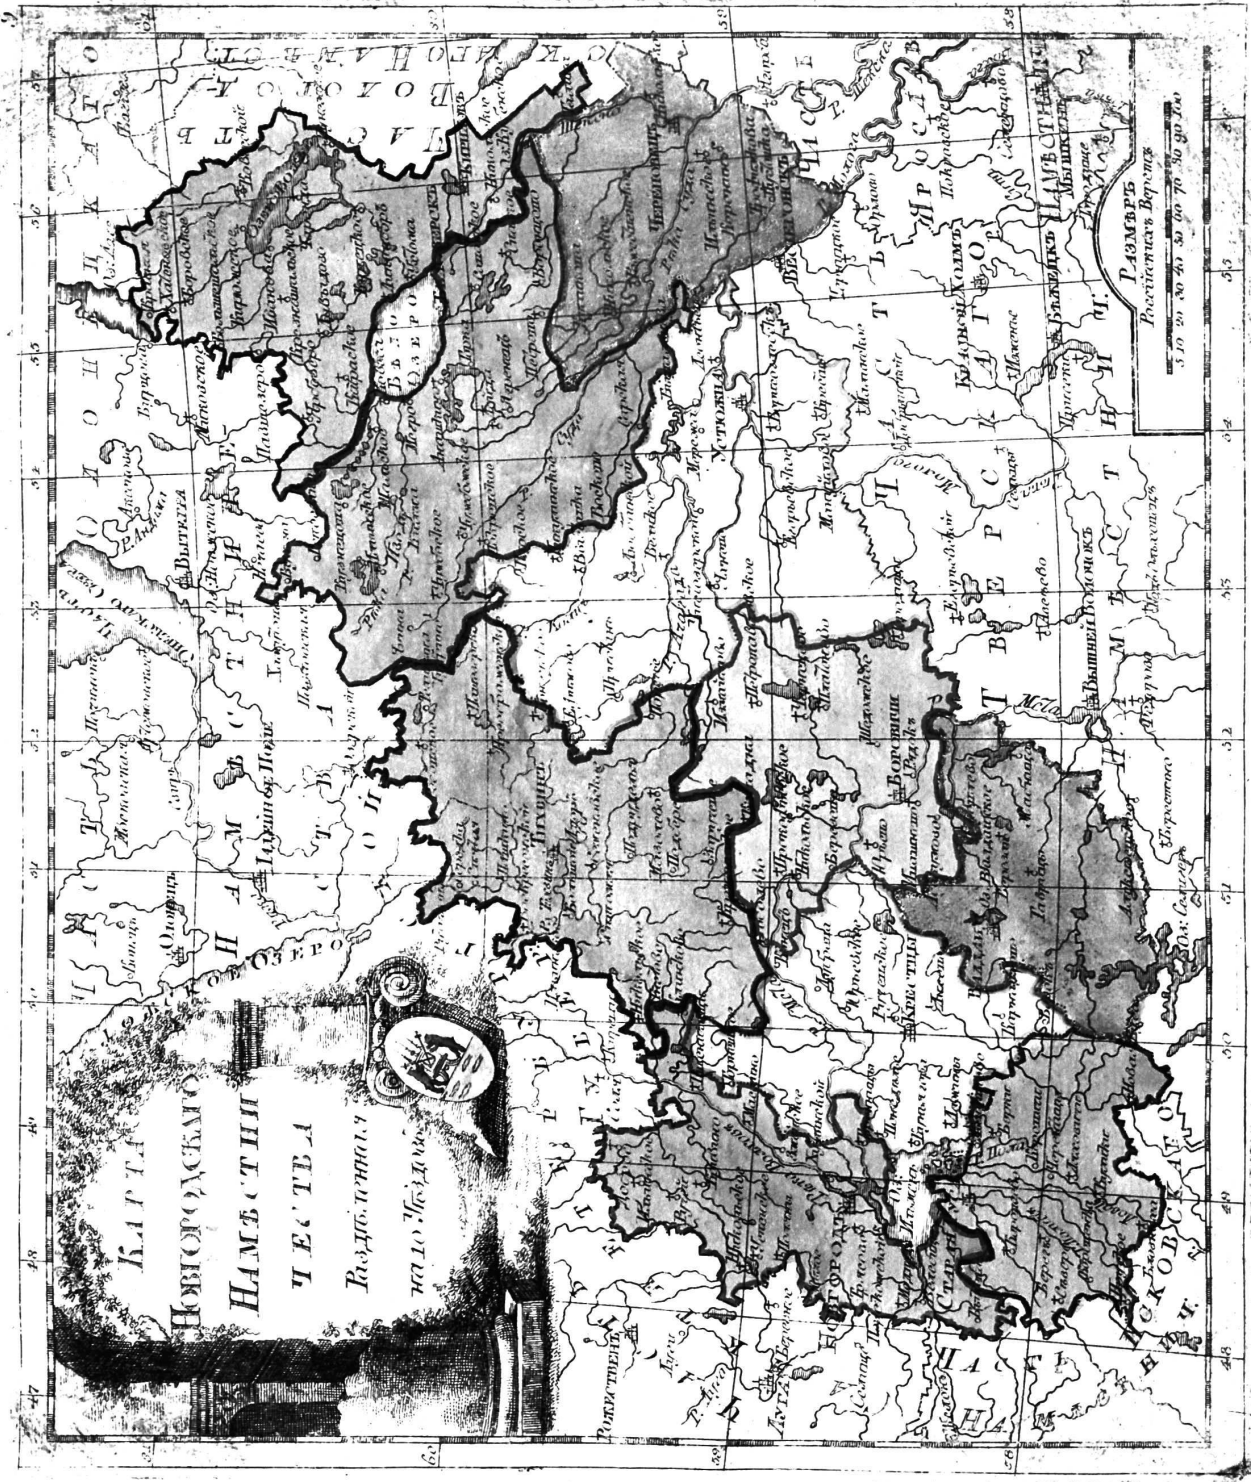

Атлас Российской империи

**Москва
«Книга по Требованию»**

УДК 93
ББК 63.3
А92

А92 Атлас Российской империи / – М.: Книга по Требованию, 2024. – 46 с.

ISBN 978-5-458-06179-7

Атлас Российской империи, Состоящий из 46 карт, Изданный во граде Св. Петра 1792 года.

**КАРТА
ТВЕРСКАГО
НАМЕСТНИЧЕСТВА.**
Раздѣленная на 15.
Частей.

Российская Верста
5 0 20 30 40 50 60 70 80

51 52 53 54 55 56 57 58

50 51 52 53 54 55 56 57 58

КАРТА
ИМПЕРАТОРСКИХ
НАМЕСТИЧЕСТВЪ

Въздѣланы
и до издѣланы

3 10 20 30 40 50 60 70 80 90 100

Российская Имперія

**КАРТА
ОЛОНЕЦКАГО
НАМЕСТНИЧЕСТВА**

Выдана на 8. Июл. 1806.

КАРТА
ЯРОСЛАВСКАГО
НАМЕСТНИЧЕСТВА

Гос. Типограф. на 12 Января 1868

Издание 1868

ВОЛОГДСКАГО
ЧАСТЬ
НАМЕСТ.

КАРТА ГОСТИНИЦАГО НАМЪСТНИЧЕСТВА

СОСЛОЖЕНА ИЗЪ 2 ОБА
ЛАНЪСКИХЪ НАМЪСТНИЧЕСТВЪ

РАЗМѢРЪ
Россійскихъ Верстѣ

58 59 60 61 62 63 64

58 59 60 61 62 63 64